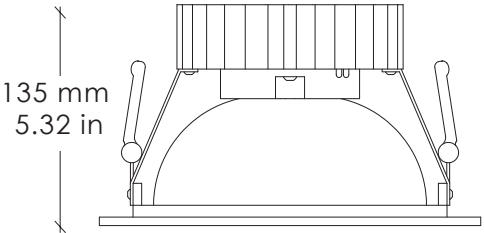

VIZULO

Dimensions | Izmēri | Размеры

NEST Classic Round

∅ 180 / 225 mm
7.09 / 8.86 in