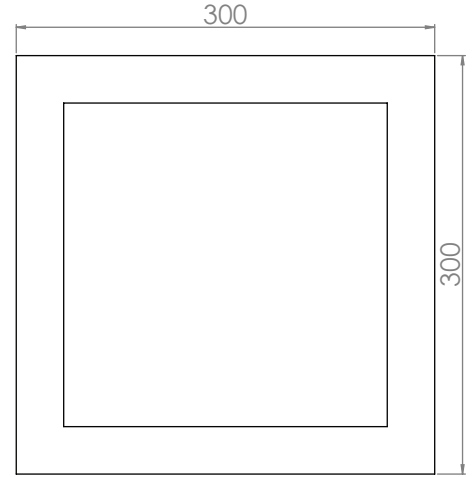

# VIZULO Nest Square indoor LED luminaire

Mounting instruction Montāžas instrukcija Монтажная инструкция

19/10/2016

SIA VIZULO  
Mukusalas street 41, Riga, LV-1004, Latvia  
www.vizulo.com

**VIZULO**

**Dimensions**

**Izmēri**

**Размеры**

85 x 85 mm

285 x 285 mm

220 x 200 mm

285 x 285 mm

**Netto Weight**

**Neto Svārs**

**Нетто Веса**

NTC □□ □□□ 04 □□ □ □ □□ □□ □□ 2.25 kg

NTC □□ □□□ 05 □□ □ □ □□ □□ □□ 2.30 kg