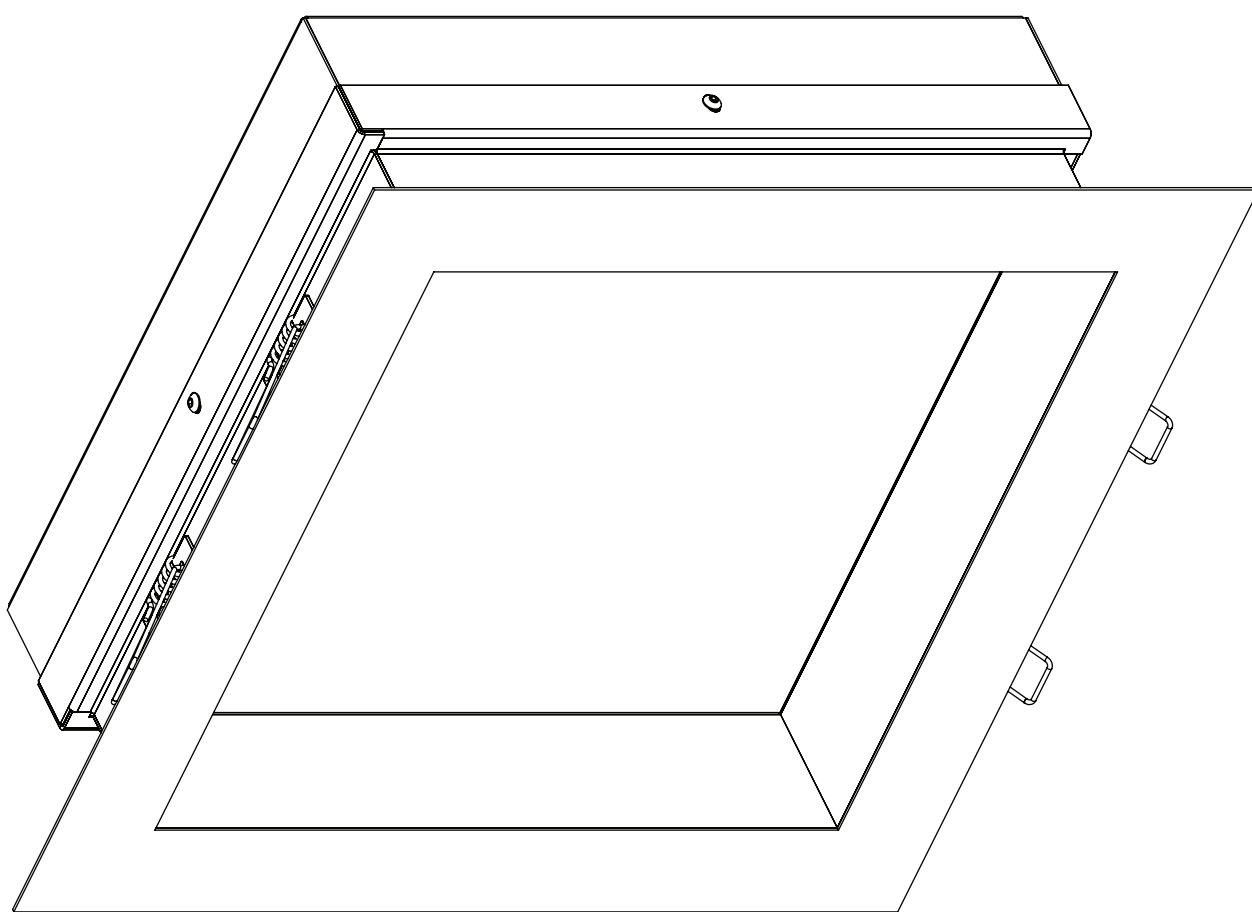

# VIZULO Nest Square indoor LED luminaire

Mounting instruction Montāžas instrukcija Монтажная инструкция

19/10/2016

SIA VIZULO  
Mukusalas street 41, Riga, LV-1004, Latvia  
www.vizulo.com

**VIZULO**

**Dimensions**

**Izmēri**

**Размеры**

85 x 85 mm

285 x 285 mm

220 x 200 mm

285 x 285 mm

**Netto Weight**

**Neto Svārs**