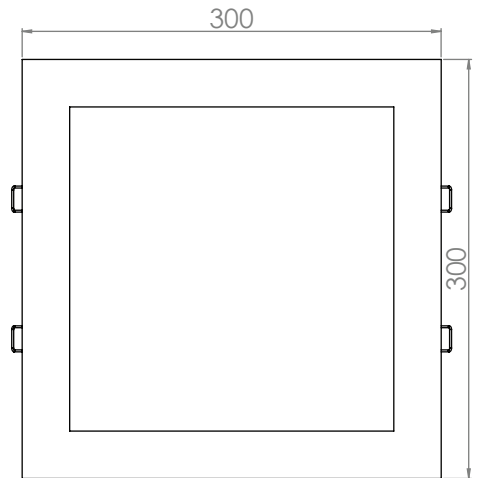

**Izmēri**

**Размеры**

85 x 85 mm

285 x 285 mm

220 x 200 mm

285 x 285 mm

**Netto Weight**

**Neto Svārs**

**Нетто Веса**

NTC □□ □□□ 04 □□ □ □ □□ □□ □□ 2.25 kg

NTC □□ □□□ 05 □□ □ □ □□ □□ □□ 2.30 kg