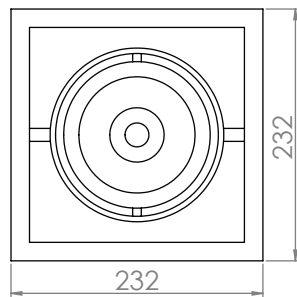

**Izmēri**

**Размеры**

85 x 85 mm

285 x 285 mm

220 x 200 mm

285 x 285 mm

**Netto Weight**

**Neto Svārs**

**Нетто Веса**

NTC □□ □□□ 04 □□ □ □ □□ □□ □□ 2.25 kg

NTC □□ □□□ 05 □□ □ □ □□ □□ □□ 2.30 kg